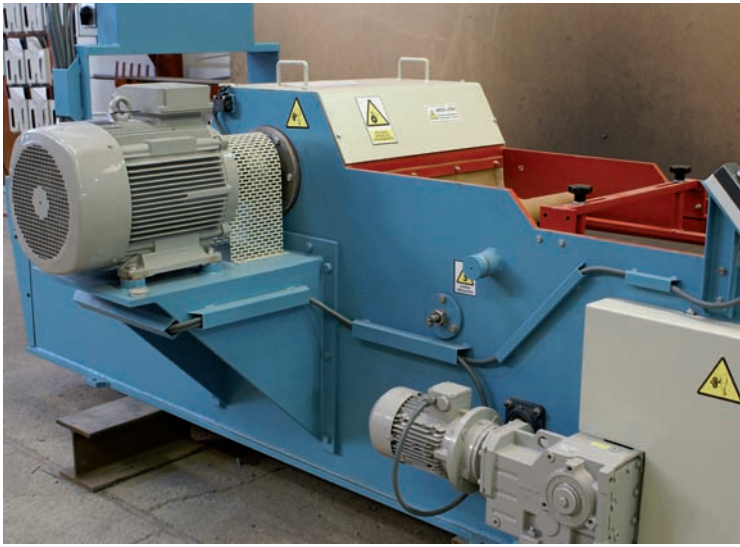

Cortadora Mod. IN 90 Cortadora lineal de banda

Coupeur Mod. IN 90 Coupeur linéaire de bande

Cutting Mod. IN 90 Cutting linear of band

Detalle Motor

Détail Moteur

Motor Detail

Banda Transporte Bande Transporte Band Transports

CORTADORA MOD. IN 90
Cortadora lineal de banda

Esta maquina realiza cortes lineales sobre baldosas de pavimento y mármol para la producción de roda pié

Según la configuración en la línea de corte puede cortar simultáneamente diferentes medidas de ancho según el criterio de fabricación.

COUPEUR MOD. IN 90
Coupeur linéaire de bande

Cette machine effectue des coupes linéaires sur les carreaux pavement et marbre pour la production de bandes protecteurs de paroi.

Selon la configuration dans la ligne de coupe il peut simultanément couper différentes mesures de de large selon le critère de fabrication.