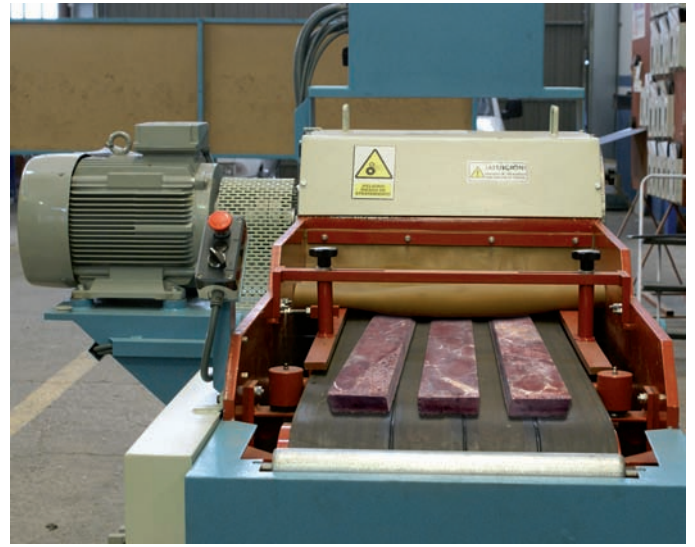

Cortadora Mod. IN 90 Cortadora lineal de banda

Coupeur Mod. IN 90 Coupeur linéaire de bande

Cutting Mod. IN 90 Cutting linear of band

Detalle Motor

Détail Moteur

Motor Detail

Banda Transporte Bande Transporte Band Transports

CORTADORA MOD. IN 90
Cortadora lineal de banda

Esta maquina realiza cortes lineales sobre baldosas de pavimento y mármol para la producción de roda pié

Según la configuración en la línea de corte puede cortar simultáneamente diferentes medidas de ancho según el criterio de fabricación.

COUPEUR MOD. IN 90
Coupeur linéaire de bande

Cette machine effectue des coupes linéaires sur les carreaux pavement et marbre pour la production de bandes protecteurs de paroi.

Selon la configuration dans la ligne de coupe il peut simultanément couper différentes mesures de de large selon le critère de fabrication.

CUTTING MOD. IN 90
Cutting linear of band

This machine makes linear cuts on floor tiles of pavement and marble for the production of skirting board

According to the configuration in the line of cut it can simultaneously cut different measures from wide according to the manufacture criterion.