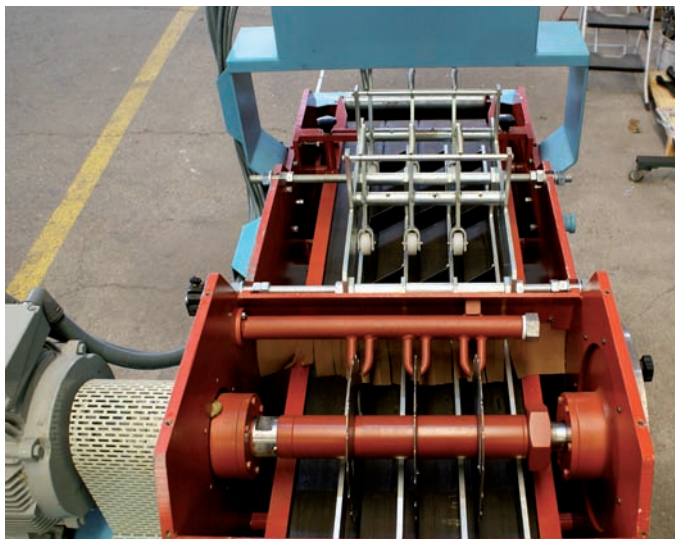

CUTTING MOD. IN 90
Cutting linear of band

This machine makes linear cuts on floor tiles of pavement and marble for the production of skirting board

According to the configuration in the line of cut it can simultaneously cut different measures from wide according to the manufacture criterion.

Detalle Cuchillas

Détail Lames

Detail Blades